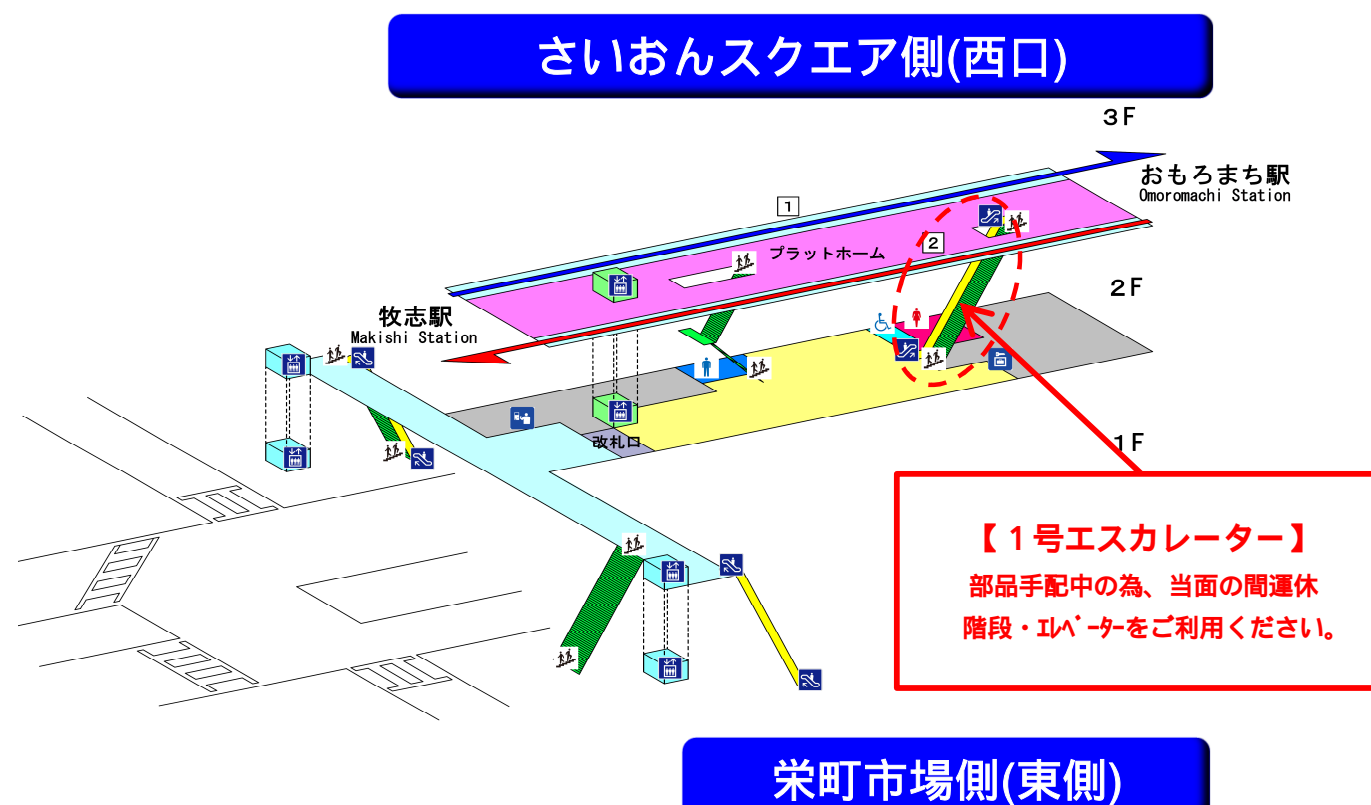

駅舎内エスカレーターの運転停止について

【 安 里 駅 】

令和6年4月18日

ご迷惑をお掛けしております。

当駅 駅舎内エスカレーターは、安全確保の為、部品交換を手配しております。
その間は、「運転を停止」いたします。

大変ご不便をお掛けし申し訳ございませんが、ご了承くださいませようようお願い申し上げます。
停止期間中は、階段、エレベーターをご利用くださいますようお願い申し上げます。

復旧予定： 部品手配中の為、4/30までの間運休