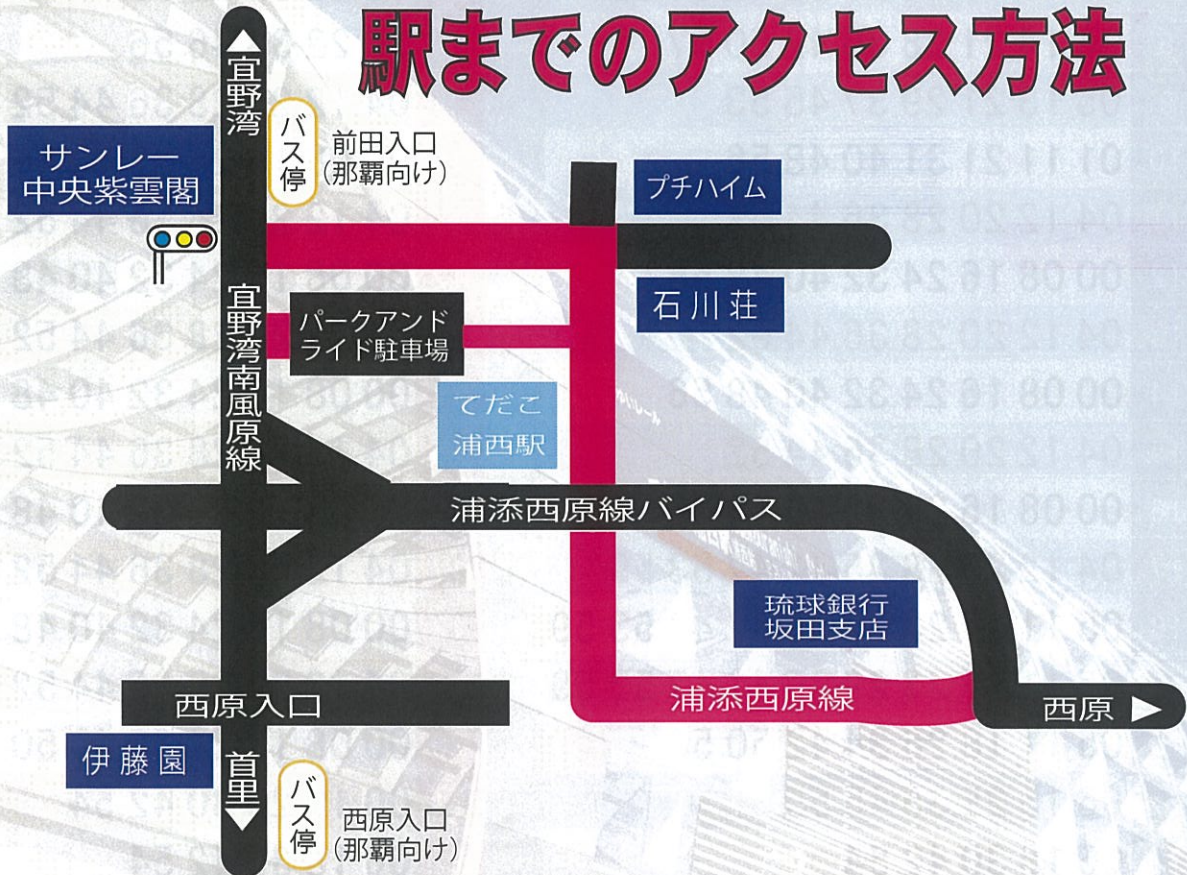

2019年10月1日

てだこ浦西駅 OPEN!!

駅までのアクセス方法

てだこ浦西駅→主要駅までの所要時間

てだこ浦西駅→各駅までのご利用運賃

230	270	300	340	370
経塚	儀保	安里	壺川	那覇空港

ご不明な点は、営業サービス課 TEL 098-859-2692
てだこ浦西駅 TEL 098-877-8288