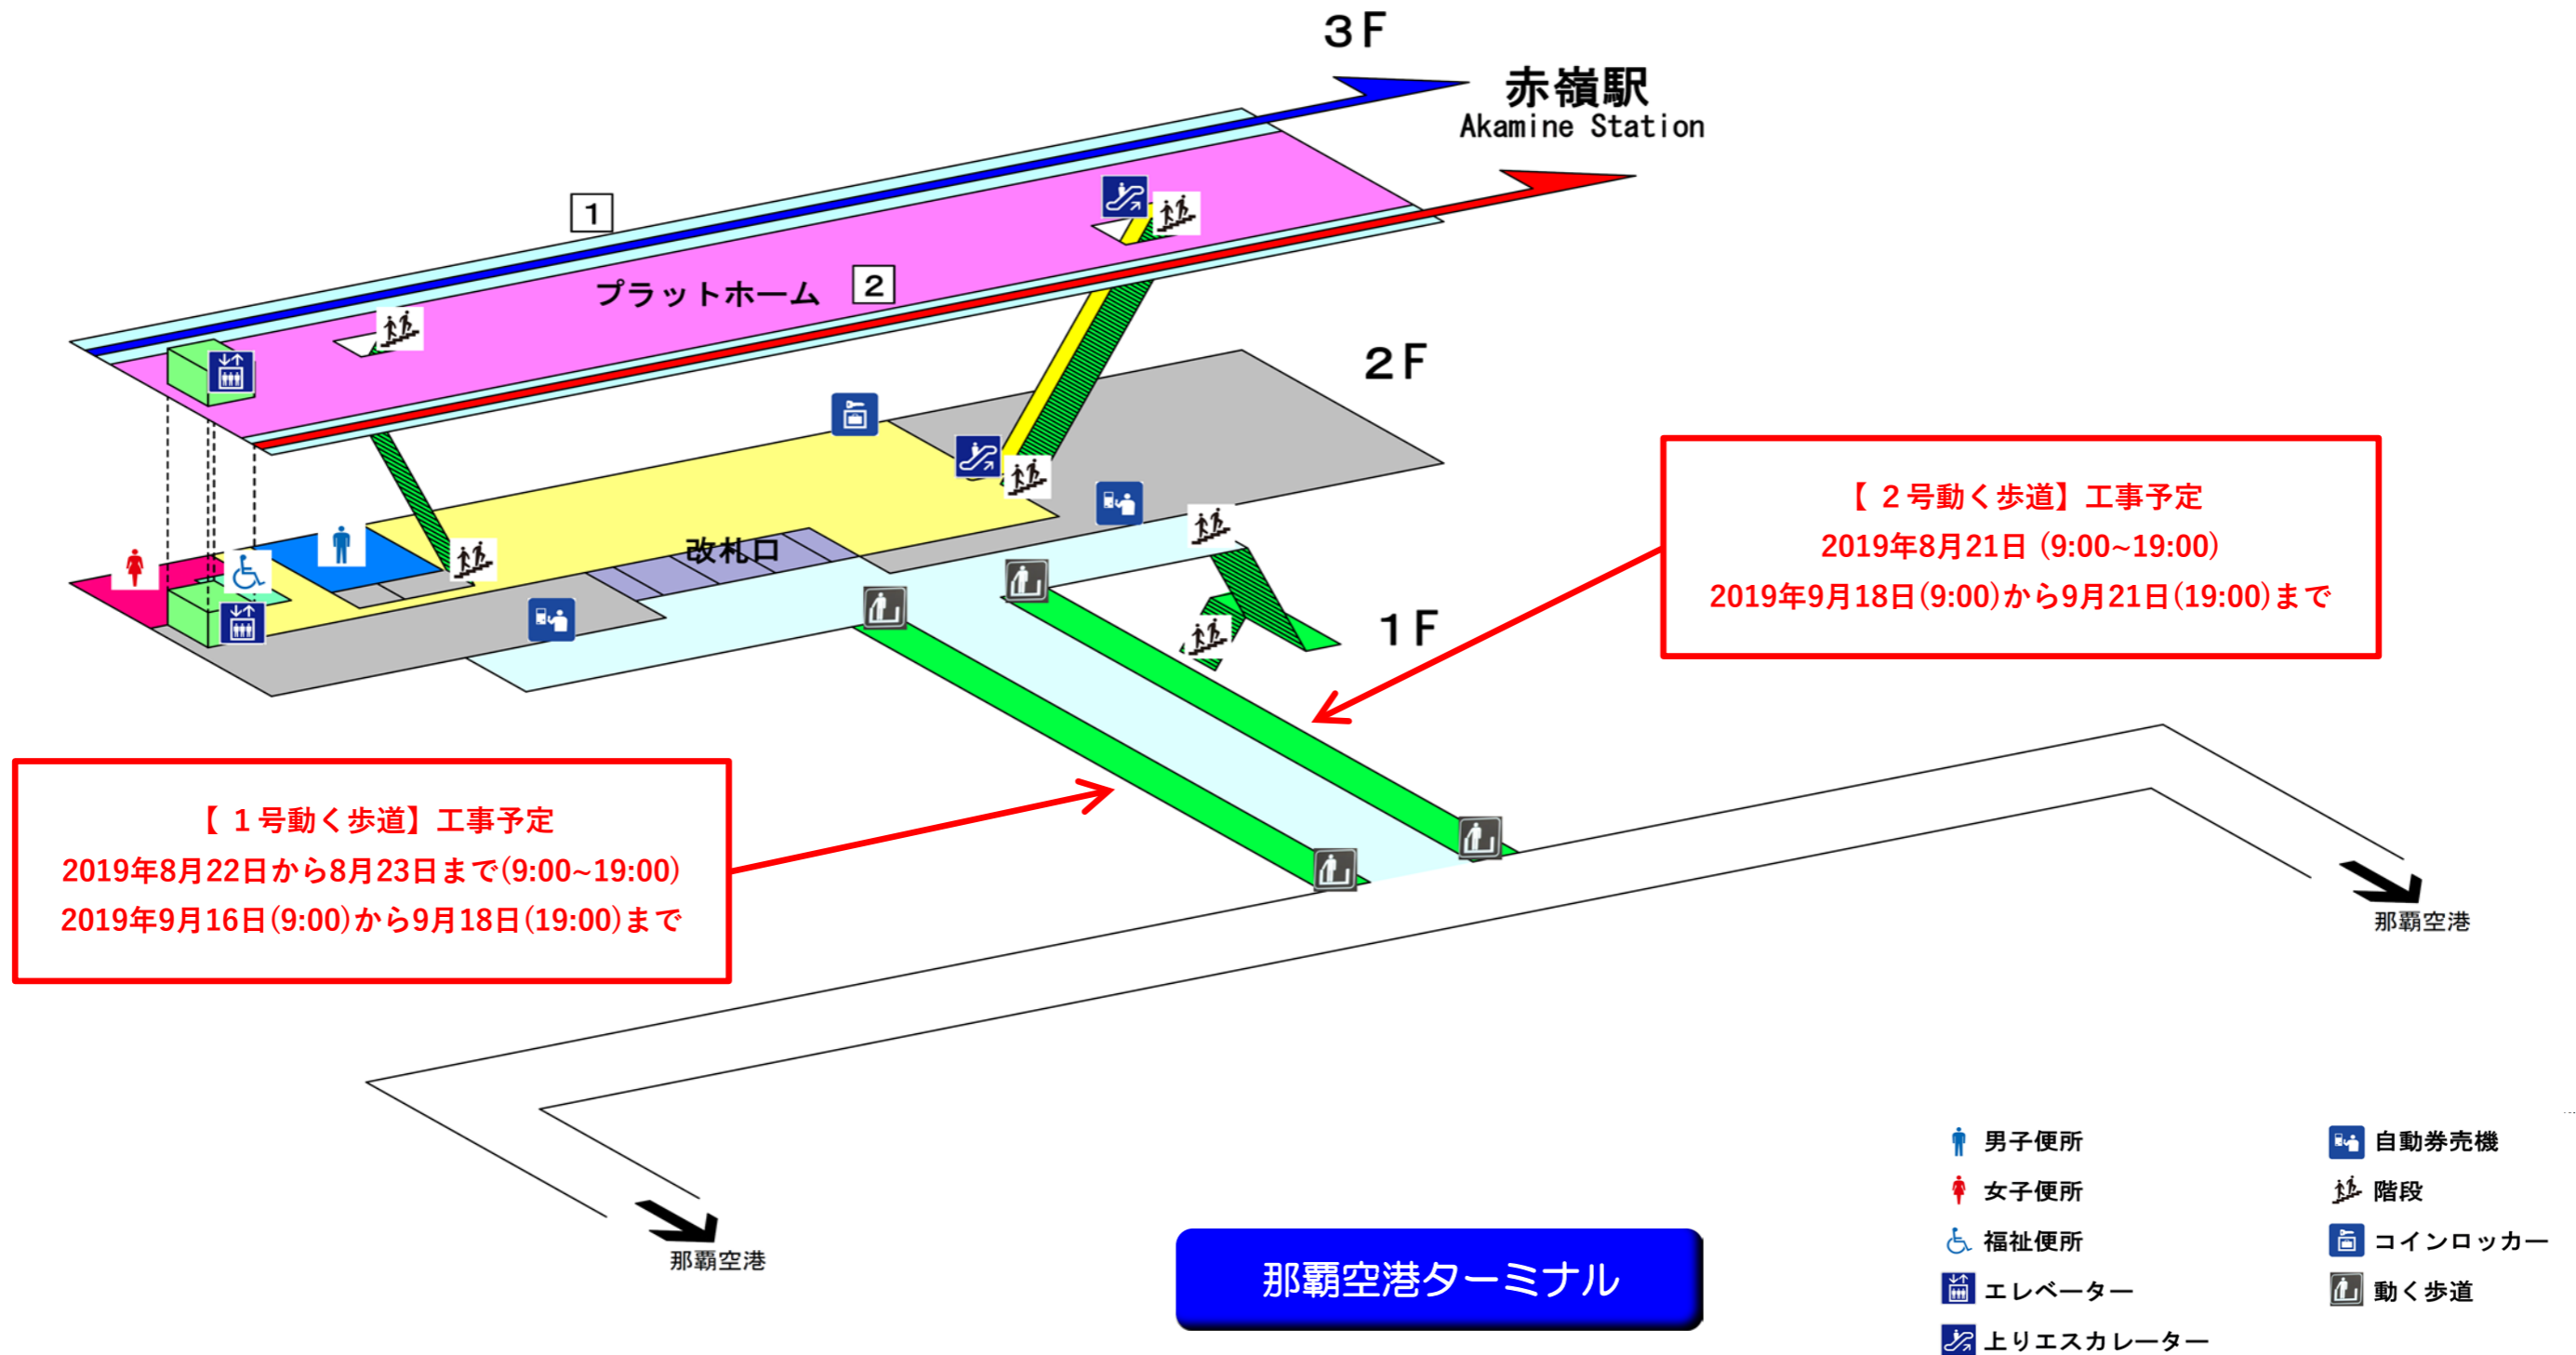

工事の案内図

【 那覇空港駅（連絡通路） 】

● 本駅の昇降機部品の交換に伴う運転停止は下記図の通りです。

工事の案内図

【旭橋駅】

● 本駅の昇降機部品の交換に伴う運転停止は下記図の通りです。

3号、4号、5号エレベーター
 運転停止期間中の迂回路
 ←... 那覇西消防署側からバスターミナル側へ
 ←... バスターミナル側から那覇西消防署側へ
 ※階段・エスカレーターは通常通り利用出来ます

那覇西消防署側(西口)

奥武山公園(南口)

バスターミナル側(東口)

【4号エスカレーター】
 工事予定 2019年7月22日～26日
 9:00～18:00 (24時間停止)
 エスカレーターが使用出来ません。
 ※階段・エレベーターは通常通り利用出来ます

- 男子便所
- 女子便所
- 福祉便所
- エレベーター
- 上りエスカレーター
- 自動券売機
- 階段
- コインロッカー