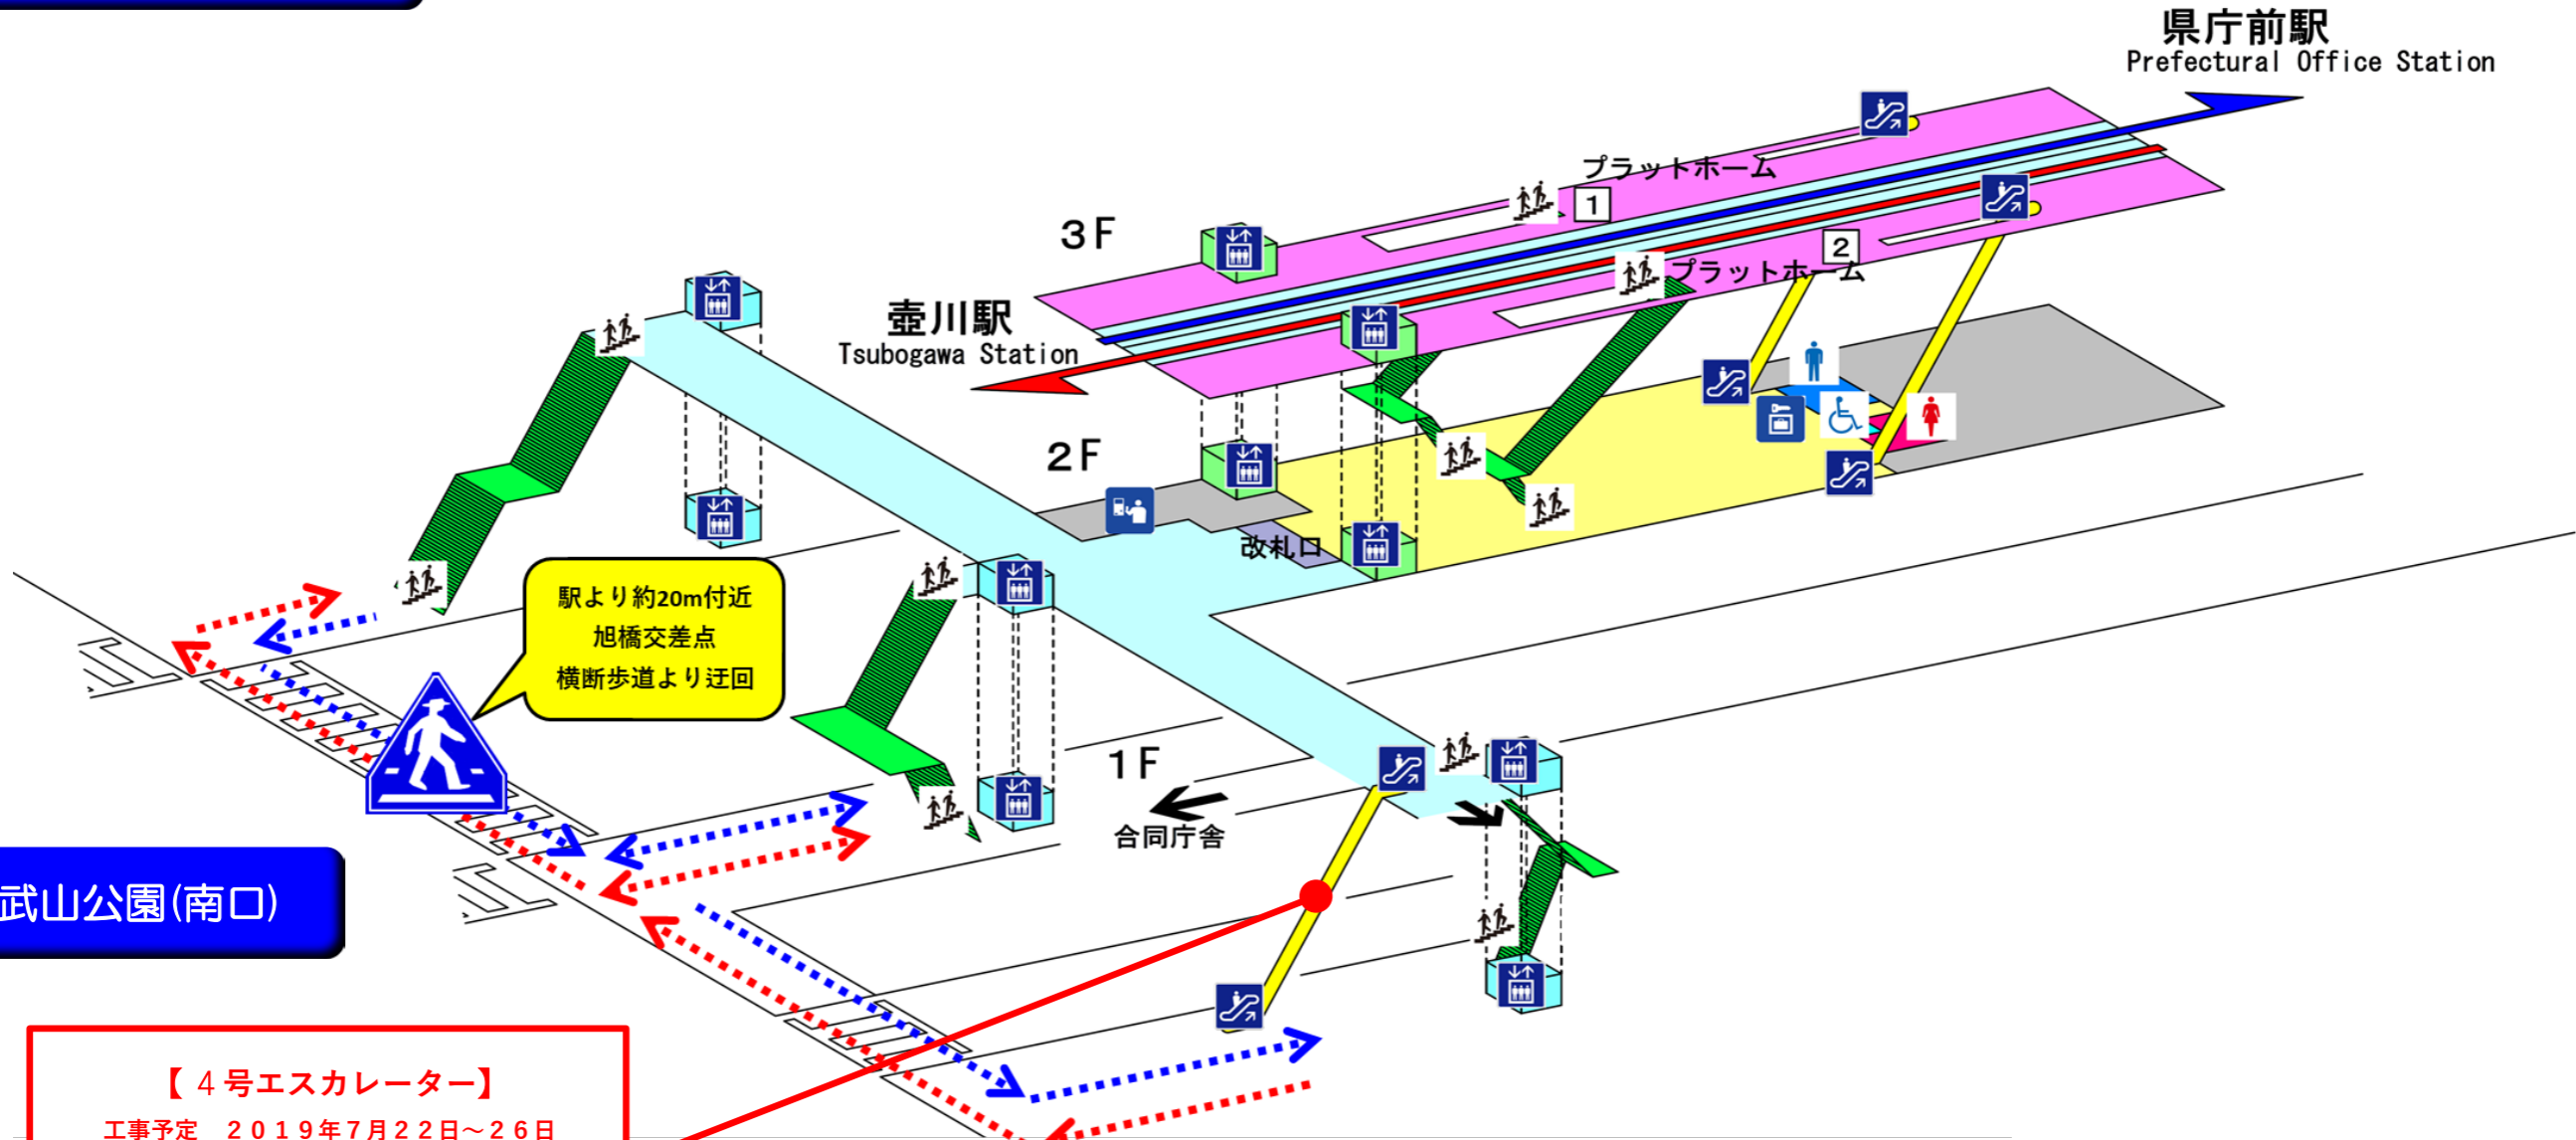

工事の案内図

【 那覇空港駅（連絡通路） 】

● 本駅の昇降機部品の交換に伴う運転停止は下記図の通りです。

工事の案内図

【旭橋駅】

● 本駅の昇降機部品の交換に伴う運転停止は下記図の通りです。

3号、4号、5号エレベーター
 運転停止期間中の迂回路
 ←... 那覇西消防署側からバスターミナル側へ
 ←... バスターミナル側から那覇西消防署側へ
 ※階段・エスカレーターは通常通り利用出来ます

那覇西消防署側(西口)

奥武山公園(南口)

バスターミナル側(東口)

【4号エスカレーター】
 工事予定 2019年7月22日～26日
 9:00～18:00 (24時間停止)
 エスカレーターが使用出来ません。
 ※階段・エレベーターは通常通り利用出来ます

- 男子便所
- 女子便所
- 福祉便所
- エレベーター
- 上りエスカレーター
- 自動券売機
- 階段
- コインロッカー