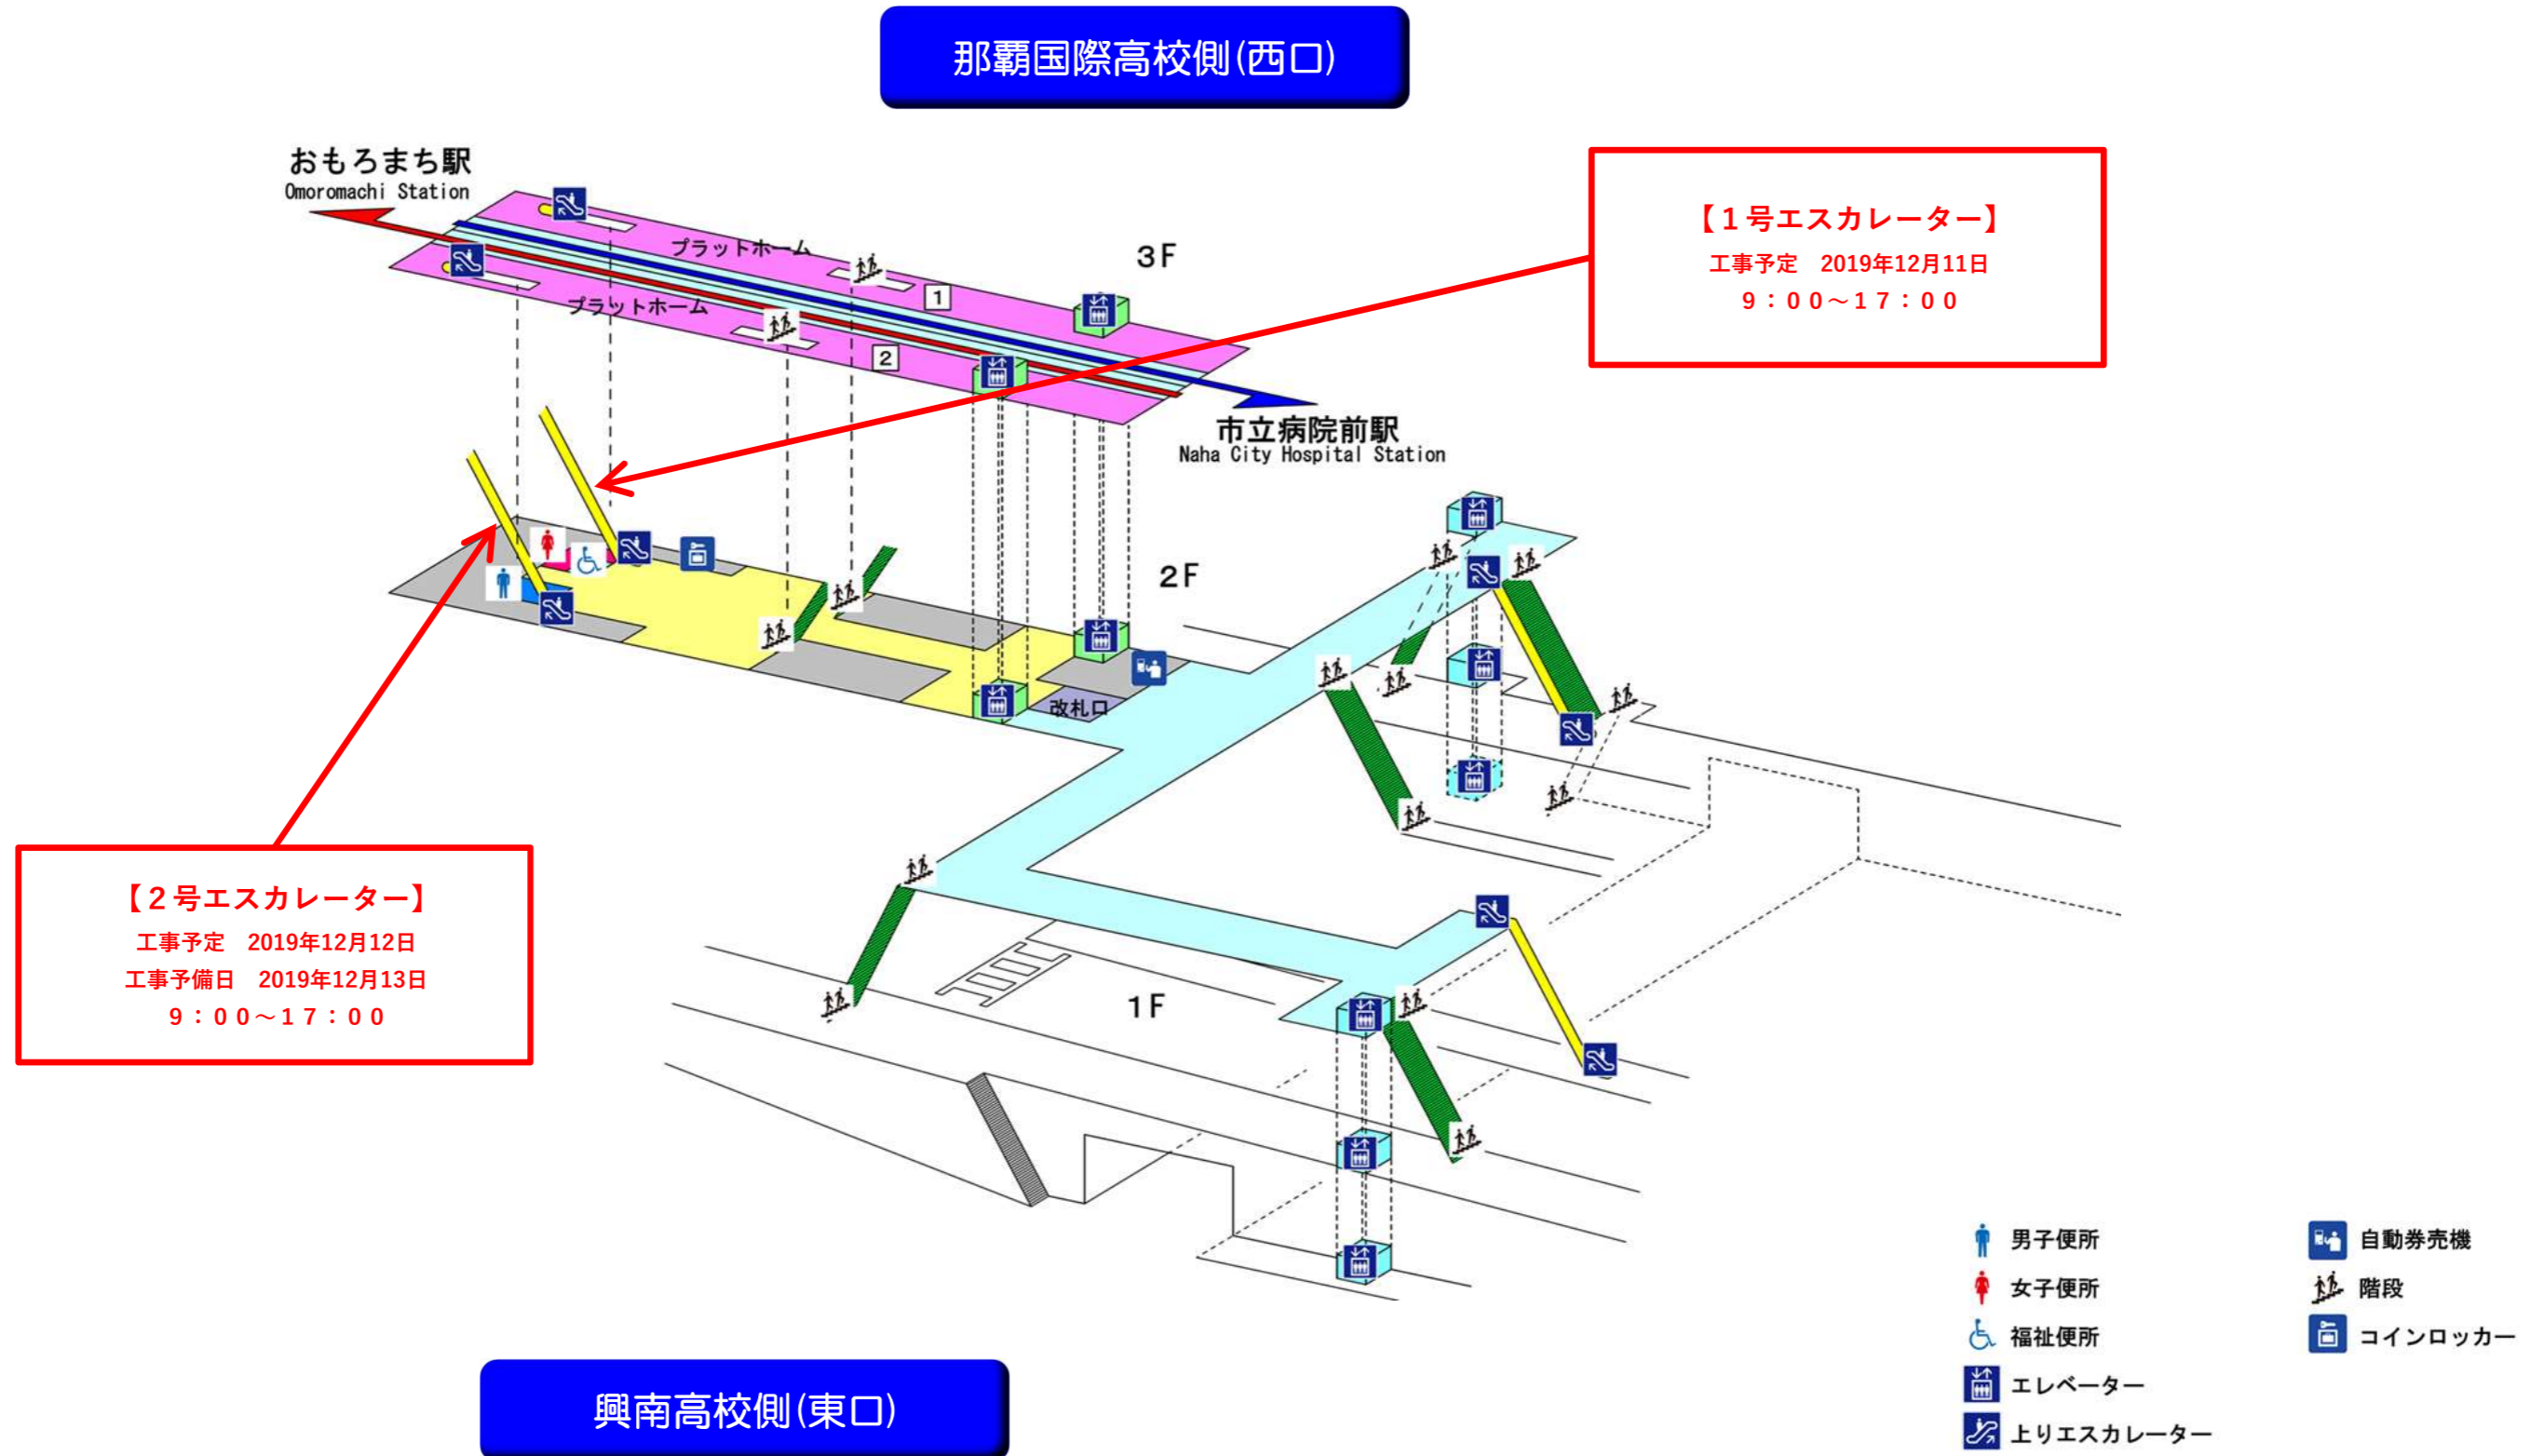

※階段・エスカレーターは通常通り利用出来ます

【4号エレベーター】

工事予定 2019年12月25日

9:00~18:00

エレベーターが使用出来ません。

※階段・エスカレーターは通常通り利用出来ます

国際通り側(南口)

- ♂ 男子便所
- ♀ 女子便所
- ♿ 福祉便所
- ⬆️⬆️ エレベーター
- ⬆️ 上りエスカレーター
- 🎫 自動券売機
- 🚶 階段
- 🗳️ コインロッカー

工事の案内図

【 おもろまち駅 】

● 本駅の昇降機部品の交換に伴う運転停止は下記図の通りです。

工事の案内図

【古島駅】

● 本駅の昇降機部品の交換に伴う運転停止は下記図の通りです。

工事の案内図

【 儀保駅 】

● 本駅の昇降機部品の交換に伴う運転停止は下記図の通りです。

3号、4号エレベーター
運転停止期間中の迂回路
 ←--- 城北小学校側から首里城公園側へ
 ←--- 首里城公園側から城北小学校側へ
 ※階段・エスカレーターは通常通り利用出来ます

城北小学校側(東口)

【1号エレベーター】
 工事予定 2019年12月5日
 工事予備日 2019年12月6日
 9:00~18:00

【1号エスカレーター】
 工事予定 2019年12月2日~12月4日
 工事予備日 2019年12月6日
 9:00~18:00

駅より約50m付近の
儀保交差点
横断歩道より迂回

首里城公園側(西口)

- ♂ 男子便所
- ♂ 自動券売機
- ♀ 女子便所
- 階段
- ♿ 福祉便所
- 📦 コインロッカー
- 🚪 エレベーター
- 👉 上りエスカレーター

工事の案内図

【首里駅】

● 本駅の昇降機部品の交換に伴う運転停止は下記図の通りです。

首里中学校側(北口)

3・4号エレベーター
運転停止期間中の迂回路