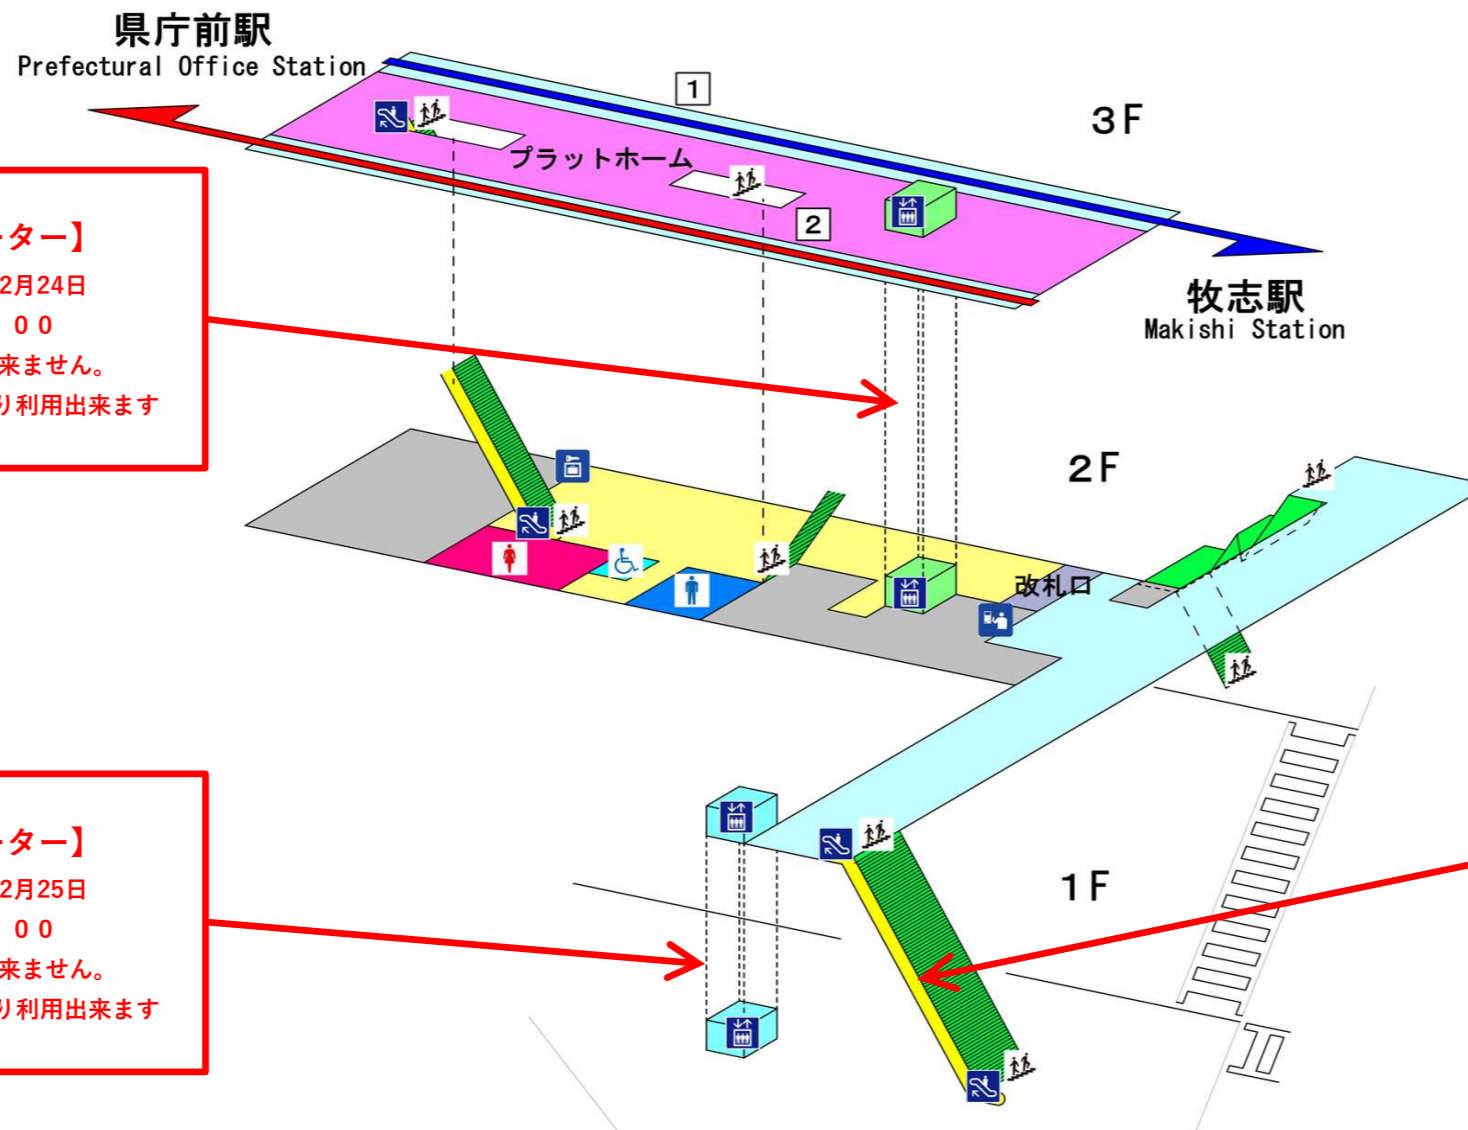

※階段・エスカレーターは通常通り利用出来ます

【4号エレベーター】

工事予定 2019年12月25日

9:00~18:00

エレベーターが使用出来ません。

※階段・エスカレーターは通常通り利用出来ます

国際通り側(南口)

- ♂ 男子便所
- ♀ 女子便所
- ♿ 福祉便所
- ⬆️⬆️ エレベーター
- ⬆️ 上りエスカレーター
- 🎫 自動券売機
- 🚶 階段
- 🗳️ コインロッカー

工事の案内図

【 おもろまち駅 】

● 本駅の昇降機部品の交換に伴う運転停止は下記図の通りです。

工事の案内図

【古島駅】

● 本駅の昇降機部品の交換に伴う運転停止は下記図の通りです。

工事の案内図

【 儀保駅 】