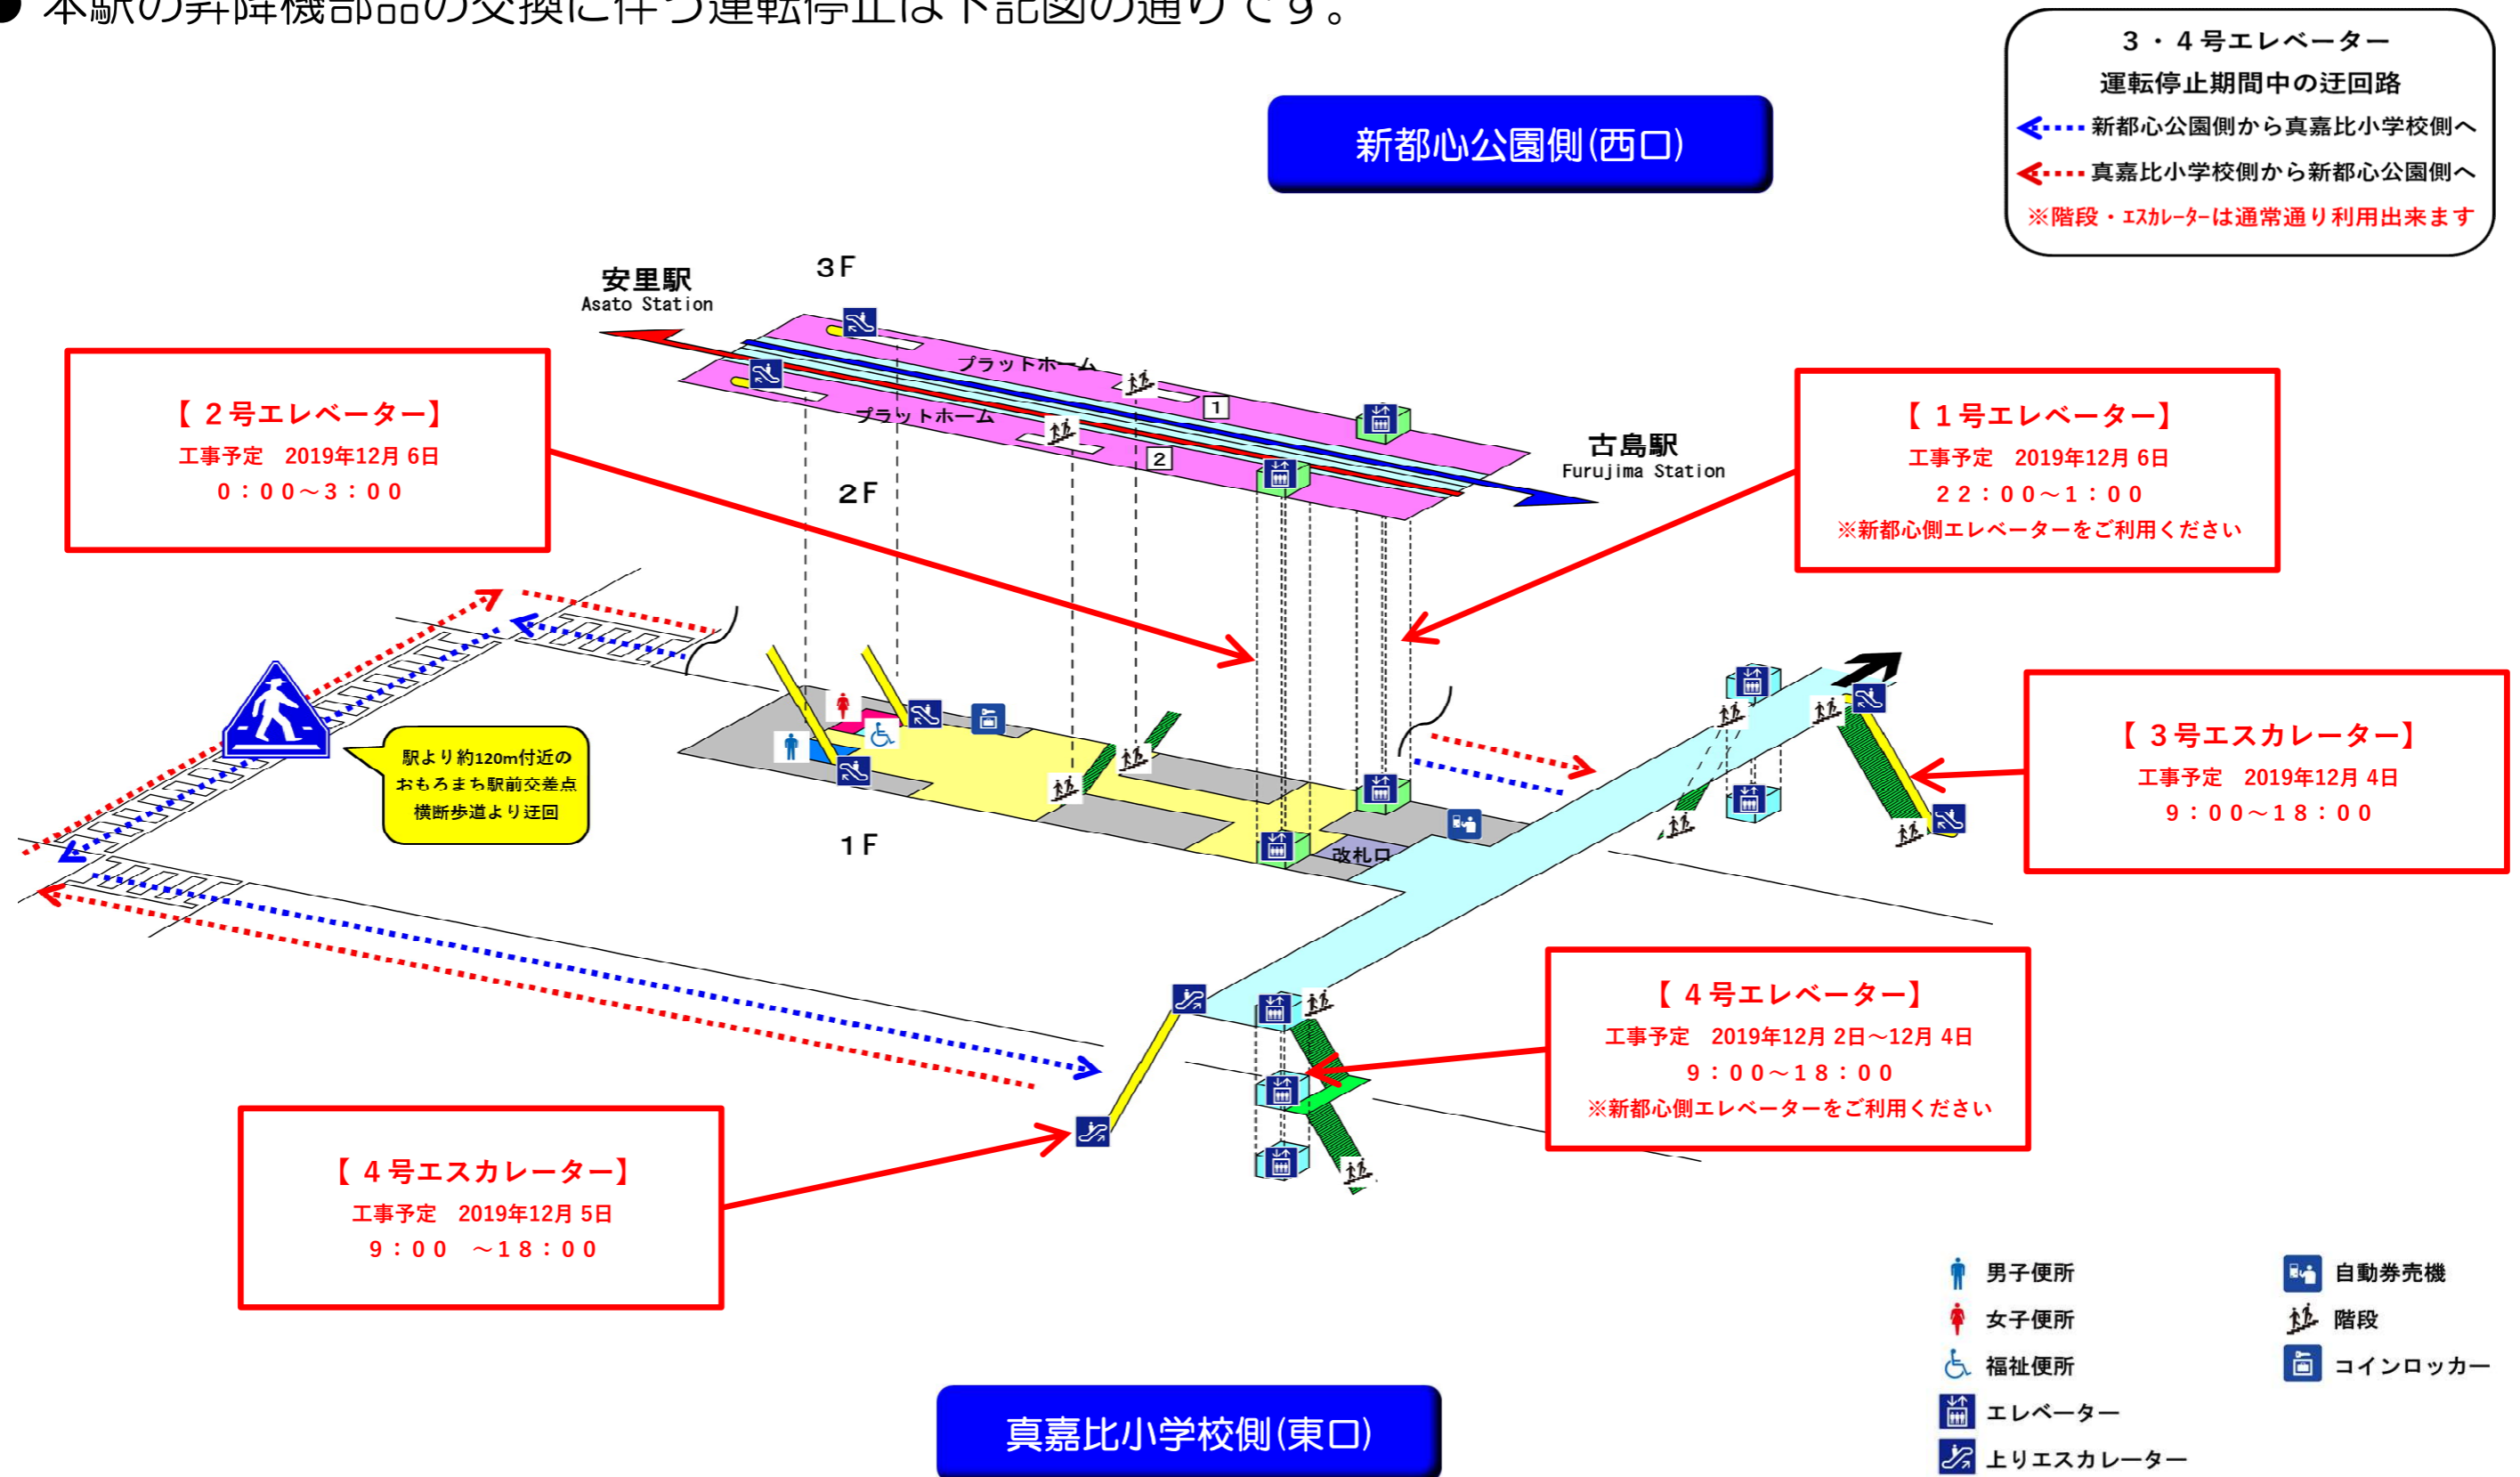

工事予定 2019年12月26日

9:00~18:00

エスカレーターが使用出来ません。

※階段・エレベーターは通常通り利用出来ます

【1号エレベーター】

工事予定 2019年12月24日

9:00~18:00

エレベーターが使用出来ません。

※階段・エスカレーターは通常通り利用出来ます

【4号エレベーター】

工事予定 2019年12月25日

9:00~18:00

エレベーターが使用出来ません。

※階段・エスカレーターは通常通り利用出来ます

国際通り側(南口)

- ♂ 男子便所
- ♀ 女子便所
- ♿ 福祉便所
- ⬆️⬆️ エレベーター
- ⬆️ 上りエスカレーター
- 🎫 自動券売機
- 🚶 階段
- 🗳️ コインロッカー

工事の案内図

【 おもろまち駅 】

● 本駅の昇降機部品の交換に伴う運転停止は下記図の通りです。

工事の案内図

【古島駅】

● 本駅の昇降機部品の交換に伴う運転停止は下記図の通りです。

工事の案内図

【 儀保駅 】