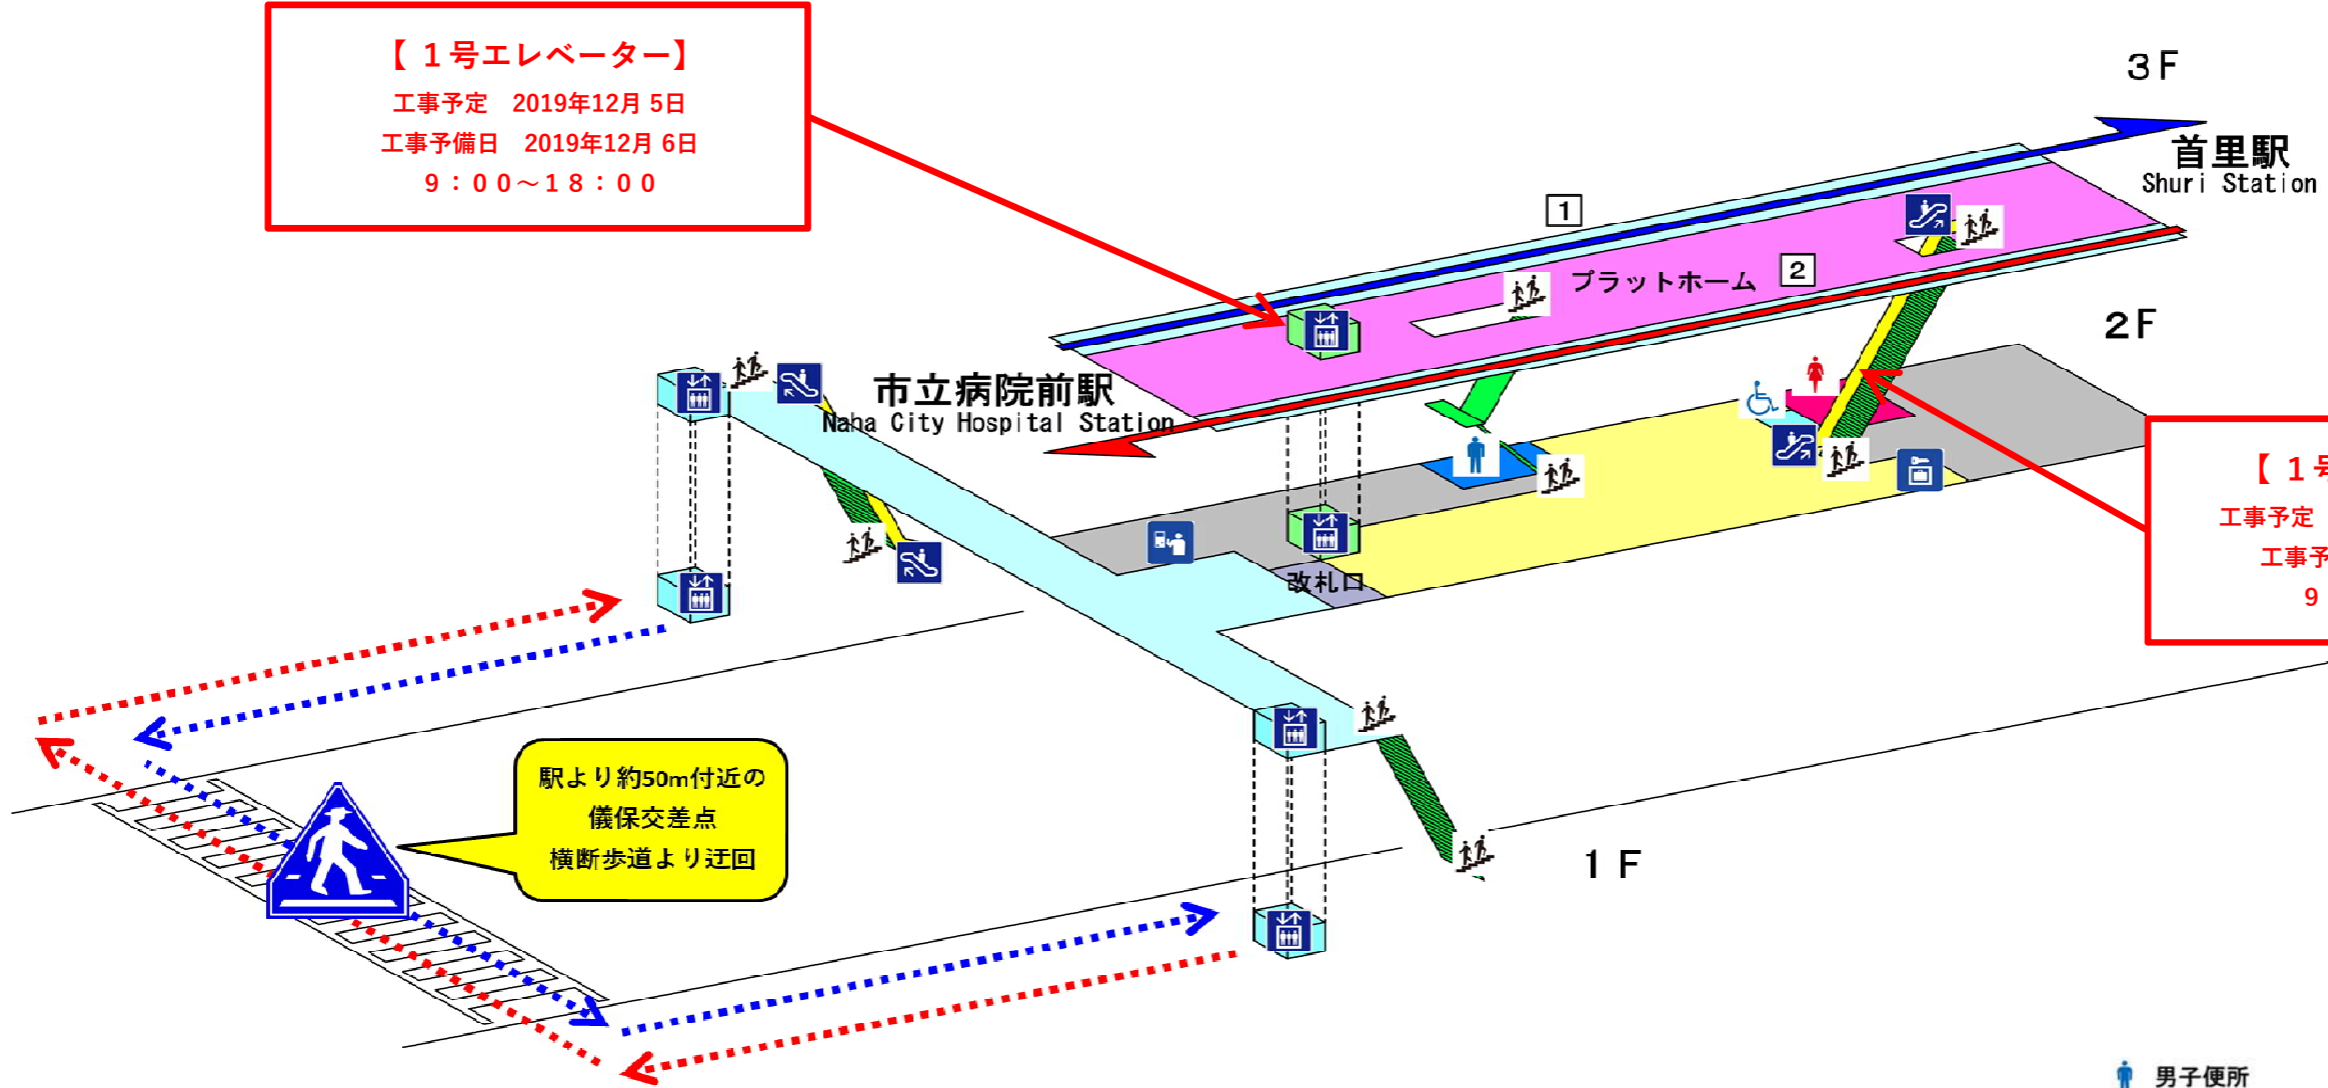

※階段・エスカレーターは通常通り利用出来ます

【4号エレベーター】

工事予定 2019年12月25日

9:00~18:00

エレベーターが使用出来ません。

※階段・エスカレーターは通常通り利用出来ます

国際通り側(南口)

- ♂ 男子便所
- ♀ 女子便所
- ♿ 福祉便所
- ⬆️⬆️ エレベーター
- ⬆️ 上りエスカレーター
- 🎫 自動券売機
- 🚶 階段
- 🗳️ コインロッカー

工事の案内図

【 おもろまち駅 】

● 本駅の昇降機部品の交換に伴う運転停止は下記図の通りです。

工事の案内図

【古島駅】

● 本駅の昇降機部品の交換に伴う運転停止は下記図の通りです。

工事の案内図

【 儀保駅 】

● 本駅の昇降機部品の交換に伴う運転停止は下記図の通りです。

3号、4号エレベーター
運転停止期間中の迂回路
 ←--- 城北小学校側から首里城公園側へ
 ←--- 首里城公園側から城北小学校側へ
 ※階段・エスカレーターは通常通り利用出来ます

城北小学校側(東口)

【1号エレベーター】
 工事予定 2019年12月5日
 工事予備日 2019年12月6日
 9:00~18:00

【1号エスカレーター】
 工事予定 2019年12月2日~12月4日
 工事予備日 2019年12月6日
 9:00~18:00

駅より約50m付近の
儀保交差点
横断歩道より迂回

首里城公園側(西口)

- ♂ 男子便所
- ♂ 自動券売機
- ♀ 女子便所
- 階段
- ♿ 福祉便所
- 📦 コインロッカー
- 🚪 エレベーター
- 👉 上りエスカレーター

工事の案内図

【首里駅】

● 本駅の昇降機部品の交換に伴う運転停止は下記図の通りです。

首里中学校側(北口)

3・4号エレベーター
運転停止期間中の迂回路