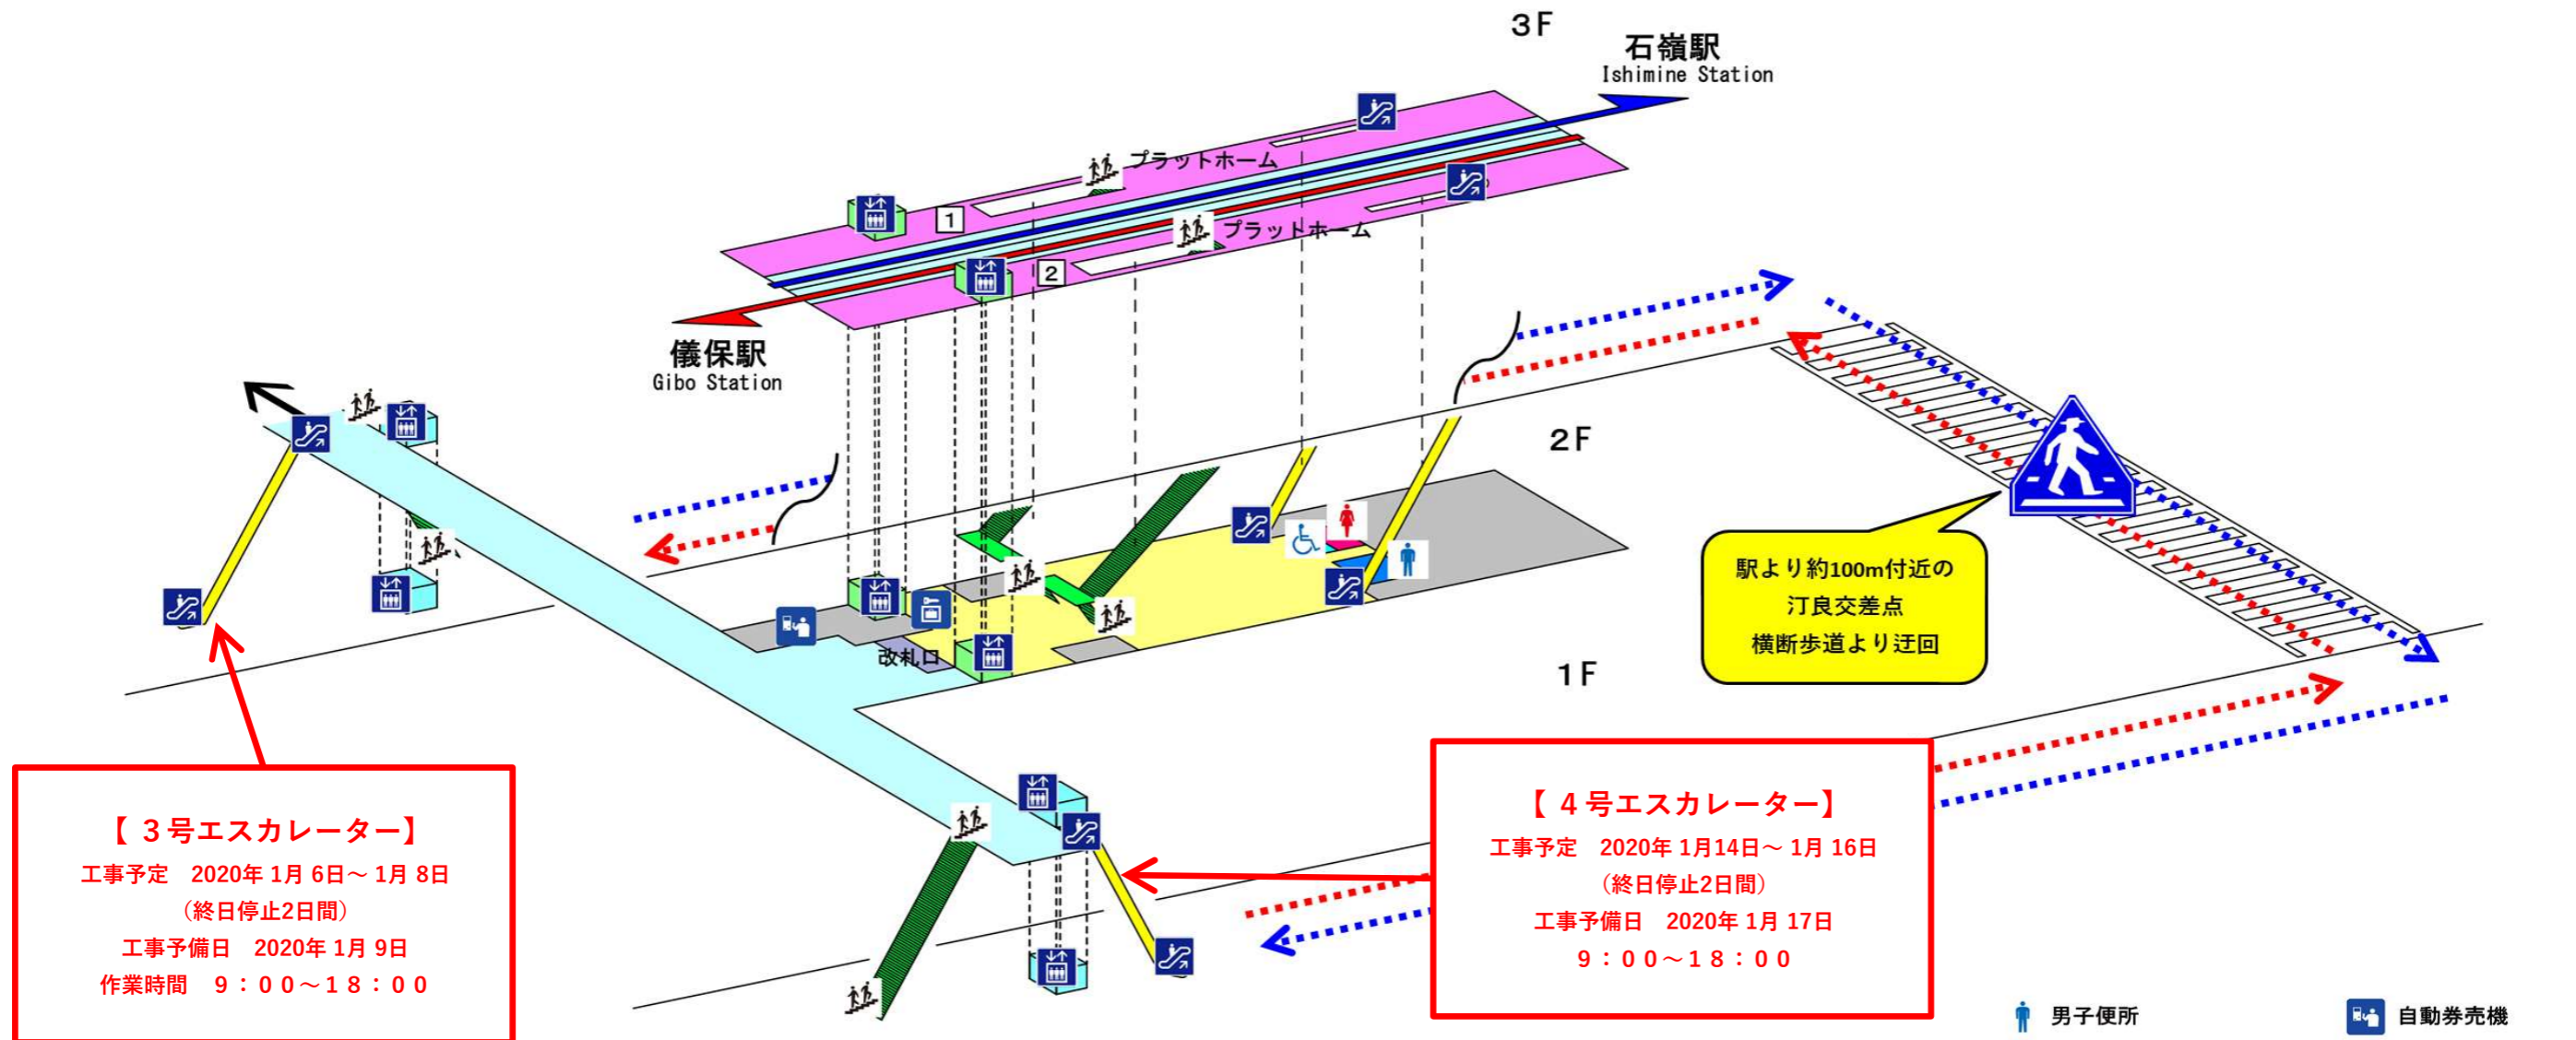

● 本駅の昇降機部品の交換に伴う運転停止は下記図の通りです。

3号、4号エレベーター
運転停止期間中の迂回路
 ←--- 城北小学校側から首里城公園側へ
 ←--- 首里城公園側から城北小学校側へ
 ※階段・エスカレーターは通常通り利用出来ます

城北小学校側(東口)

【1号エレベーター】
 工事予定 2019年12月5日
 工事予備日 2019年12月6日
 9:00~18:00

【1号エスカレーター】
 工事予定 2019年12月2日~12月4日
 工事予備日 2019年12月6日
 9:00~18:00

駅より約50m付近の
儀保交差点
横断歩道より迂回

首里城公園側(西口)

- ♂ 男子便所
- ♂ 自動券売機
- ♀ 女子便所
- 階段
- ♿ 福祉便所
- 📦 コインロッカー
- 🚪 エレベーター
- 👉 上りエスカレーター

工事の案内図

【首里駅】

● 本駅の昇降機部品の交換に伴う運転停止は下記図の通りです。

首里中学校側(北口)

3・4号エレベーター
運転停止期間中の迂回路

←... 首里中学校側から沖縄受験ゼミナル側へ
←... 沖縄受験ゼミナル側から首里中学校側へ

※階段・エスカレーターは通常通り利用出来ます

沖縄受験ゼミナル側(南口)

- 男子便所
- 女子便所
- 福祉便所
- エレベーター
- 上りエスカレーター
- 自動券売機
- 階段
- コインロッカー