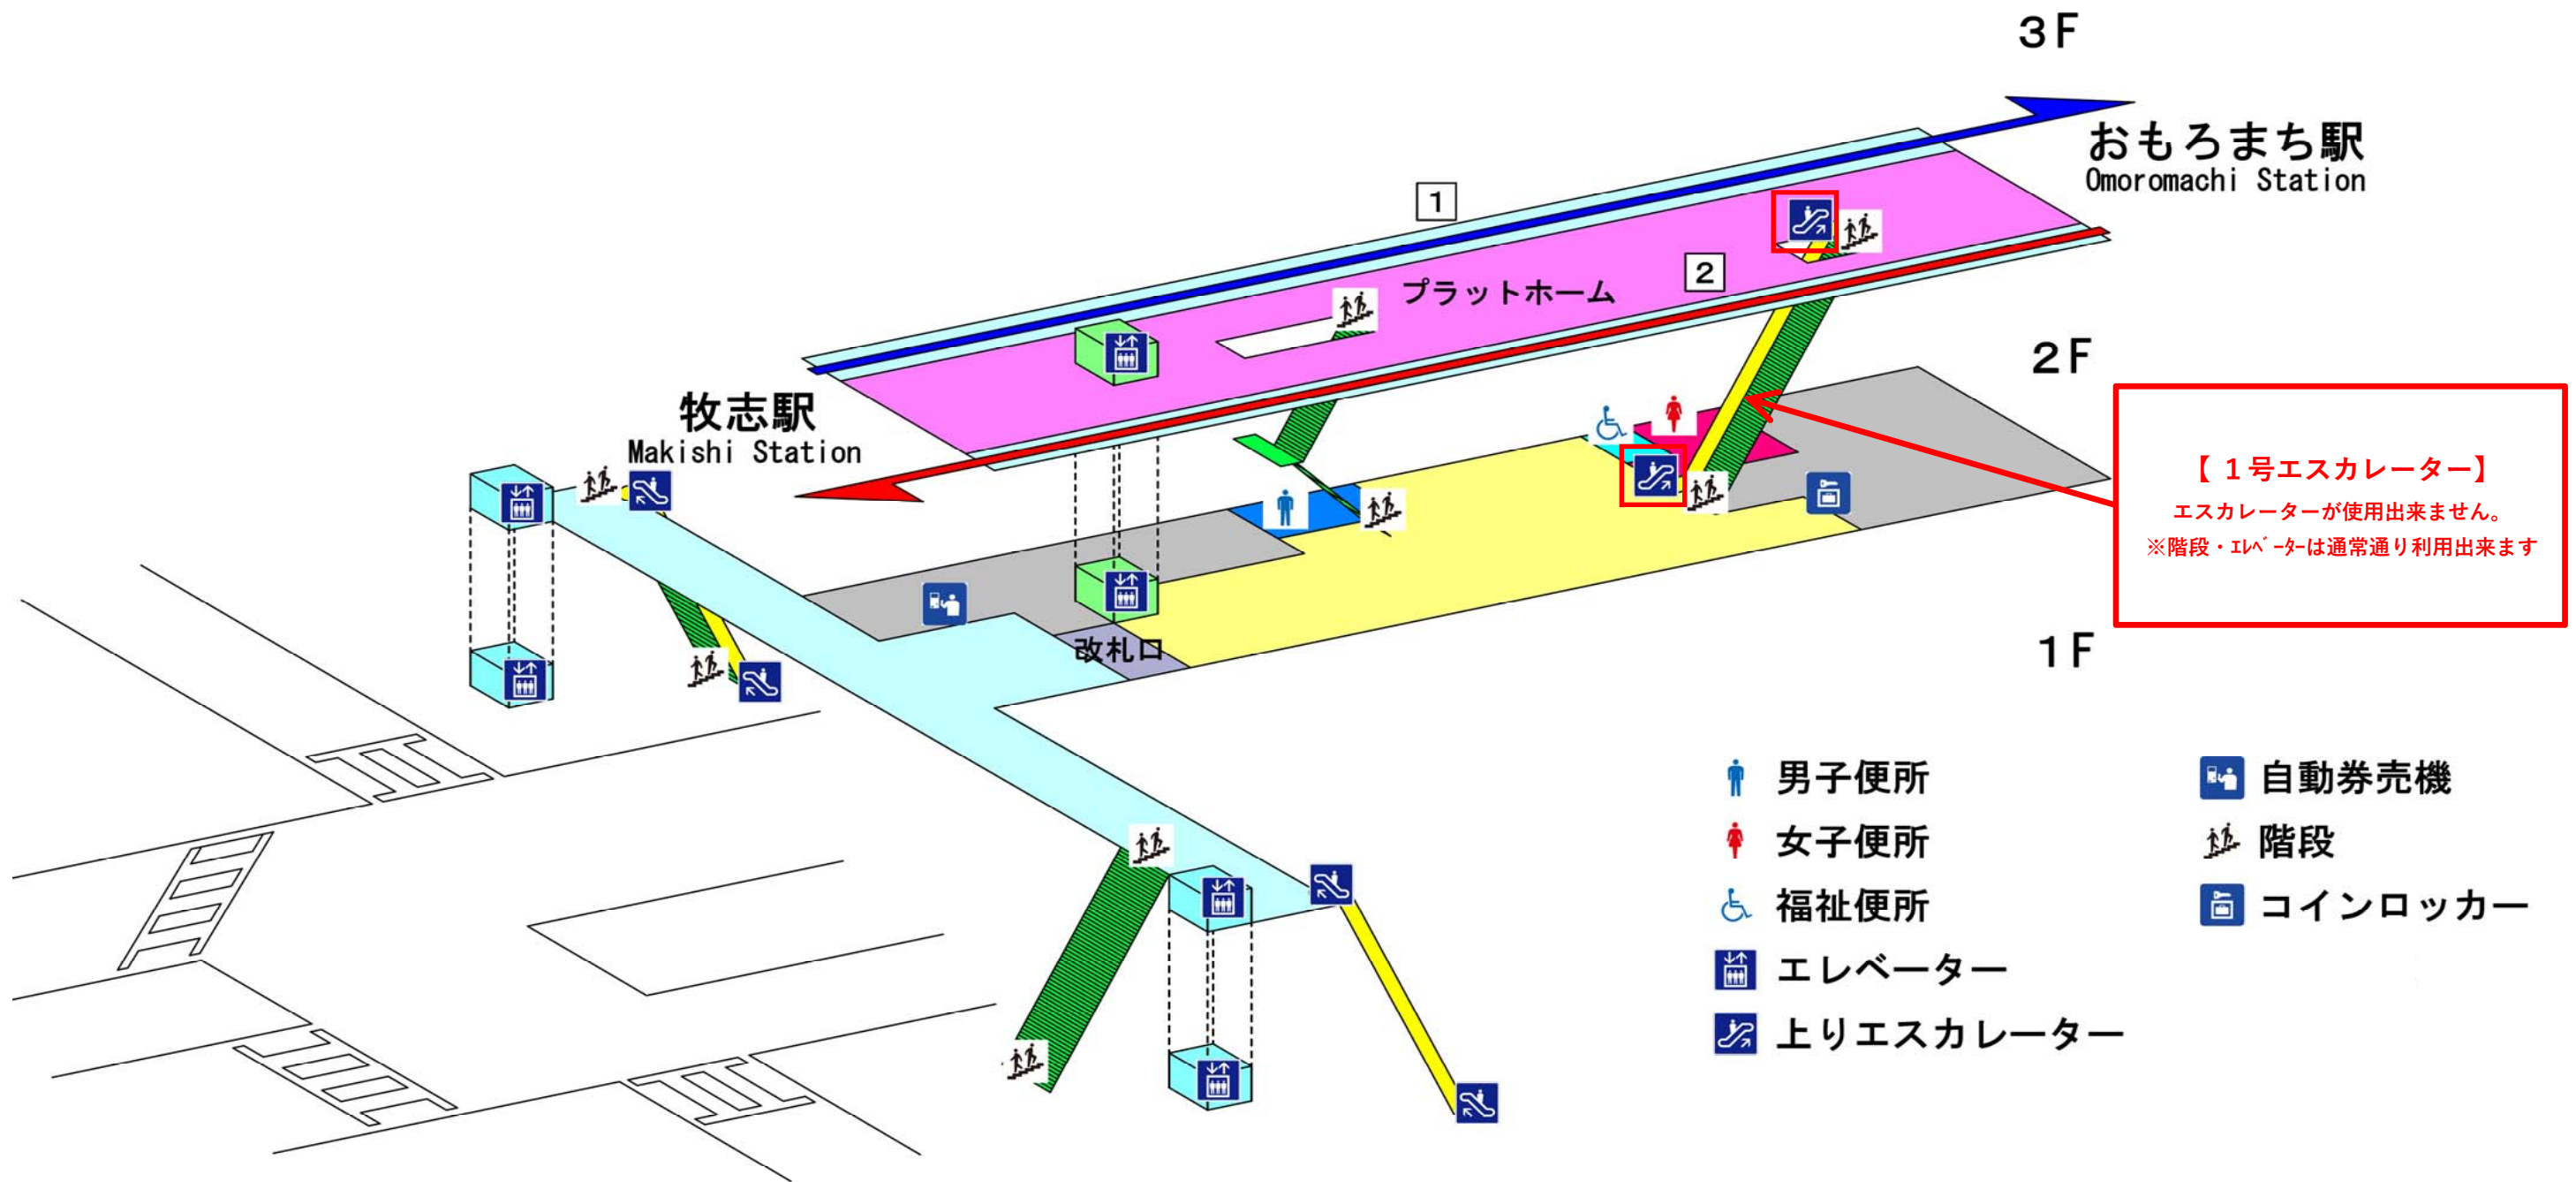

令和1年11月7日

当駅 駅舎内エスカレーターは、部品劣化のため「**運転を停止**」
しております。

ご利用の皆様には大変ご迷惑をお掛けし
申し訳ありません。復旧までの間ご不便とは思いますが、
エレベーター・階段をご利用下さいますよう
お願い致します。

【お問合せ先】

沖縄都市モノレール 株式会社 098-859-2630

保守管理会社 : 株式会社 久米電装 098-863-3955

保守メーカー : 三精テクノロジーズ(株) 092-751-1824

工事の案内図

【安里駅】

● 本駅の昇降機部品の交換に伴う運転停止は下記図の通りです。

さいおんスクエア側(西口)

栄町市場側(東側)