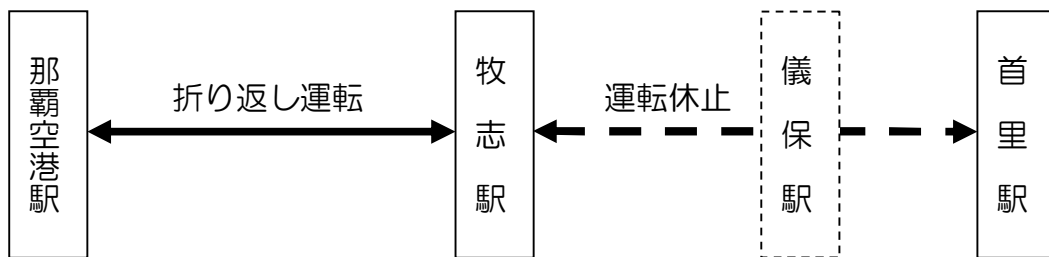

不発弾処理に伴う運転区間の変更等について

儀保駅近傍（那覇市首里儀保町4丁目19番）にて不発弾が発見されたため、10月21日に処理が行われます。当社儀保駅付近が避難区域に含まれるため、処理期間中の列車運行等については、下記を予定しております。

お客様にはご迷惑をお掛けしますが、ご理解とご協力を賜りますようお願い申し上げます。

記

1. 運転区間の変更

(1) 変更日時

平成19年10月21日（日）8時～不発弾処理完了まで

*処理完了時刻は午前中を予定しております

(2) 変更区間

*不発弾処理完了後、全線運転再開いたします

*折り返し運転中の那覇空港駅～牧志駅間の各駅の発車時刻は通常の休日の時刻表の通りです

2. 特記事項

- 不発弾処理中は儀保駅が避難範囲に含まれるため、立ち入ることができません

以上